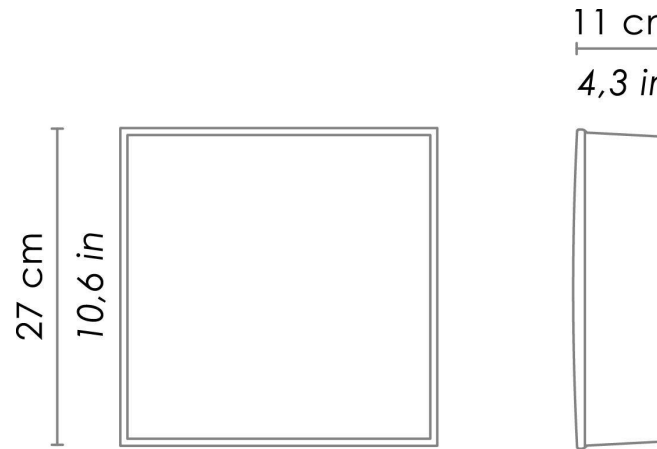

BOX QUADRATA

CEILING

LED dimmable

IP43

AI LIGHTS
LATTI

Wall-ceiling lamp with diffuser in satin-finish extra clear glass and a chlorine-resistant, anti-UV, neutral translucent polycarbonate frame, with inox steel details, available in various colours: transparent, red, orange, blue, green or yellow. The product is suitable for indoor use only.

Available on request:
LED 2700K – 4000K

CODE	COLOR
LD8491AR3	Orange
LD8491BL3	Blue
LD8491GI3	Yellow
LD8491NE3	Transparent
LD8491RO3	Red
LD8491VE3	Green

DIMENSIONS AND HOLES

Dimensions 27 - 27 cm / 10,6 - 10,6 in

ILLUMINOTECHNICAL SPECIFICATIONS

Source	LED
Type	SMD
Power LED	17 W
Total Watt	18,5 W
Lumen LED board	2200 lm
Lumen lamp	1510 lm
Beam angle	120°
Colour temperature	3000 K
CRI	>90
Dimmer	WI-FI
Lamp life	minimum 2 years guaranteed