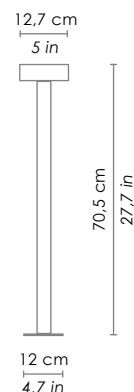

TACK

TERRA / FLOOR LAMP

LED IP54

AI LIGHTS
LATTI

CODICE / CODE	COLORE BASE / BASE COLOUR
LD0240G3	grigio scuro / dark grey
LD0240R3	corten

SPECIFICHE GENERALI / GENERAL SPECIFICATIONS

Tipologia di prodotto / product type	terra / floor
Descrizione / description	corpo in alluminio verniciato grigio scuro o corten, diffusore in policarbonato trasparente e fonte luminosa a LED / a dark grey or corten painted aluminium fixture, a clear polycarbonate diffuser and a LED light source. CE IP54

DIMENSIONI / DIMENSIONS

Forma / shape	cilindrica / cilindrica
Lato / side	127 mm / 5 in
Altezza / height	705 mm / 27,7 in

SPECIFICHE ILLUMINOTECNICHE / LIGHTING SPECIFICATIONS

Tipo di lampada / lamp type	LED SMD
Power LED	7 W
Lumen scheda LED / lumen LED board	400 lm
Temperatura di colore / colour temperature	3000 K
Indice resa cromatica (IRC) / colour rendering index (CRI)	>80
Durata della lampada / lamp life	minimo garantito 3 anni / minimum 3 years guaranteed