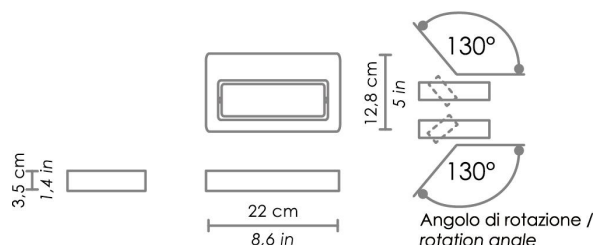

# Stola

PARETE

AI LIGHTS  
LATTI

Dettaglio testa orientabile  
detail of adjustable lamp head

Lampada a parete con corpo in alluminio verniciato bianco opaco o grigio scuro, diffusore in policarbonato e fonte luminosa a LED. La collezione Stola ha un elevato grado di protezione che la rende adatta all'uso interno ed esterno.

Testa della lampada orientabile a piacimento

CODICE	COLORE
LD0170B3	Bianco 
LD0170G3	Grigio scuro 

## DIMENSIONI E FORI

Dimensioni	22 x 12,8 x h 3,5 cm / 8,6 x 5 x h 1,4 in
------------	---