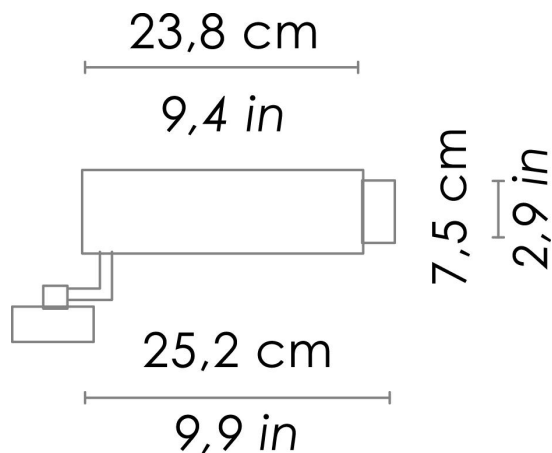

CALEIDO

SOFFITTO

AI LIGHTS
LATTI

Lampade da parete-soffitto e track con struttura in alluminio verniciato nei colori bianco opaco o grigio scuro e diffusore in policarbonato trasparente. La collezione Caleido è caratterizzata dal particolare terminale telescopico che permette la regolazione del fascio luminoso. Il prodotto è adatto esclusivamente all'uso interno.

CODICE COLORE

LD0196B3	Bianco	○
LD0196G3	Grigio scuro	●

DIMENSIONI E FORI

Dimensioni $\varnothing$ 7,5 - 23,8 cm / $\varnothing$ 2,9 - 9,4 in

SPECIFICHE ILLUMINOTECNICHE

Sorgente	LED
Tipo	COB
Potenza LED	17,5 W
Watt totali	20 W
Lumen scheda LED	2000 lm
Flusso effettivo	1600 lm
Angolo fascio luminoso	100°
Temperatura di colore	3000 K
IRC	>80
Durata lampada	minimo garantito 2 anni

SPECIFICHE ELETTRICHE

Driver	incluso
Driver OUTPUT	500 mA
Tensione	220-240 V
Frequenza	50/60 Hz