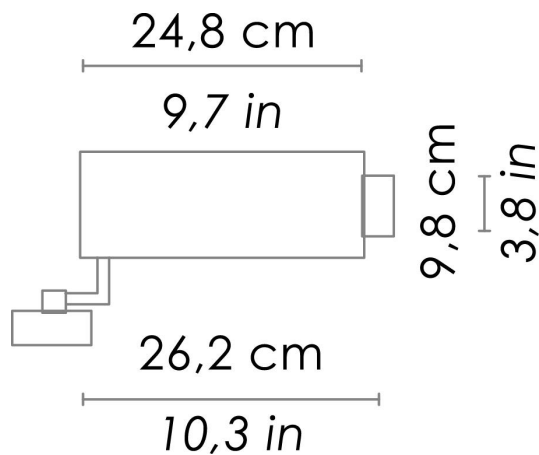

CALEIDO

SOFFITTO

AI LIGHTS
LATTI

Lampade da parete-soffitto e track con struttura in alluminio verniciato nei colori bianco opaco o grigio scuro e diffusore in policarbonato trasparente. La collezione Caleido è caratterizzata dal particolare terminale telescopico che permette la regolazione del fascio luminoso. Il prodotto è adatto esclusivamente all'uso interno.

CODICE COLORE

LD0197B3	Bianco	☐
LD0197G3	Grigio scuro	☒

DIMENSIONI E FORI

Dimensioni $\varnothing$ 9,8 - 24,8 cm / $\varnothing$ 3,8 - 9,7 in

SPECIFICHE ILLUMINOTECNICHE

Sorgente	LED
Tipo	COB
Potenza LED	24,5 W
Watt totali	30 W
Lumen scheda LED	3250 lm
Flusso effettivo	2600 lm
Angolo fascio luminoso	100°
Temperatura di colore	3000 K
IRC	>80
Durata lampada	minimo garantito 2 anni

SPECIFICHE ELETTRICHE

Driver	incluso
Driver OUTPUT	700 mA
Tensione	220-240 V
Frequenza	50/60 Hz