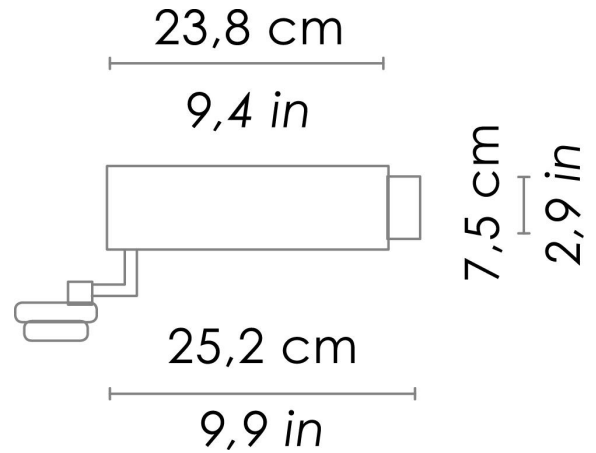

CALEIDO

SOFFITTO

AI LIGHTS
LATI

Lampade da parete-soffitto e track con struttura in alluminio verniciato nei colori bianco opaco o grigio scuro e diffusore in policarbonato trasparente. La collezione Caleido è caratterizzata dal particolare terminale telescopico che permette la regolazione del fascio luminoso. Il prodotto è adatto esclusivamente all'uso interno.

CODICE COLORE

LD0198B3	Bianco	○
LD0198G3	Grigio scuro	●

DIMENSIONI E FORI

Dimensioni $\varnothing$ 7,5 - 23,8 cm / $\varnothing$ 2,9 - 9,4 in

SPECIFICHE ILLUMINOTECNICHE

Sorgente	LED
Tipo	COB
Potenza LED	17,5 W
Watt totali	20 W
Lumen scheda LED	2000 lm
Flusso effettivo	1600 lm
Angolo fascio luminoso	100°
Temperatura di colore	3000 K
IRC	>80
Durata lampada	minimo garantito 2 anni

SPECIFICHE ELETTRICHE

Driver	incluso
Driver OUTPUT	500 mA
Tensione	220-240 V
Frequenza	500 mA