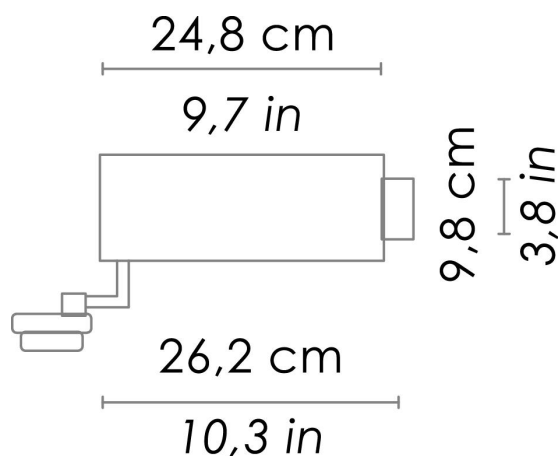

Lampade da parete-soffitto e track con struttura in alluminio verniciato nei colori bianco opaco o grigio scuro e diffusore in policarbonato trasparente. La collezione Caleido è caratterizzata dal particolare terminale telescopico che permette la regolazione del fascio luminoso. Il prodotto è adatto esclusivamente all'uso interno.

CODICE COLORE

LD0199B3	Bianco	☐
LD0199G3	Grigio scuro	☒

DIMENSIONI E FORI

Dimensioni $\varnothing$ 9,8 - 24,8 cm / $\varnothing$ 3,8 - 9,7 in

SPECIFICHE ILLUMINOTECNICHE

Sorgente	LED
Tipo	COB
Potenza LED	24,5 W
Watt totali	30 W
Lumen scheda LED	3250 lm
Flusso effettivo	2600 lm
Angolo fascio luminoso	100°
Temperatura di colore	3000 K
IRC	>80
Durata lampada	minimo garantito 2 anni

SPECIFICHE ELETTRICHE

Driver	incluso
Driver OUTPUT	700 mA
Tensione	220-240 V
Frequenza	50/60 Hz