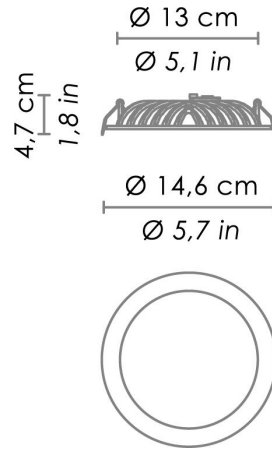

Lampade da incasso con struttura in pressofusione di alluminio verniciato bianco opaco. Il prodotto è adatto esclusivamente all'uso interno.

CODICE	COLORE

LD0146B3	Bianco

DIMENSIONI E FORI

Dimensioni	Ø 14,6 - 4,7 cm / Ø 5,7 - 1,8 in
Foro per inserimento	Ø 13 cm / Ø 5,1 in

SPECIFICHE ILLUMINOTECNICHE

Sorgente	LED
Tipo	SMD
Watt totali	12,8 W
Flusso effettivo	595 lm
Angolo fascio luminoso	130°
Temperatura di colore	3000 K
IRC	>80
Dimmer	TRIAC
Dimmer compatibili	Compatibile con la maggior parte dei dimmer a taglio di fase in commercio
Durata lampada	minimo garantito 2 anni

SPECIFICHE ELETTRICHE

Driver	incluso
Tensione	220-240 V
Frequenza	50/60 Hz