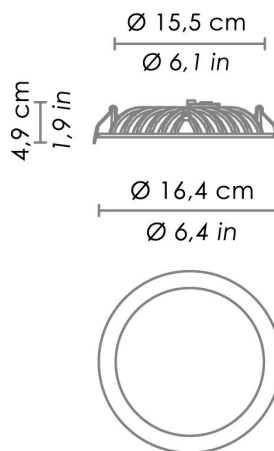

Lampade da incasso con struttura in pressofusione di alluminio verniciato bianco opaco. Il prodotto è adatto esclusivamente all'uso interno.

CODICE	COLORE
LD0147B3	Bianco

DIMENSIONI E FORI	
Dimensioni	Ø 16,4 - 4,9 cm / Ø 6,4 - 1,9 in
Foro per inserimento	Ø 15,5 cm / Ø 6,1 in

SPECIFICHE ILLUMINOTECNICHE	
Sorgente	LED
Tipo	SMD
Watt totali	19,7 W
Flusso effettivo	990 lm
Angolo fascio luminoso	140°
Temperatura di colore	3000 K
IRC	>80
Dimmer	TRIAC
Dimmer compatibili	Compatibile con la maggior parte dei dimmer a taglio di fase in commercio
Durata lampada	minimo garantito 2 anni

SPECIFICHE ELETTRICHE	
Driver	incluso
Tensione	220-240 V
Frequenza	50/60 Hz