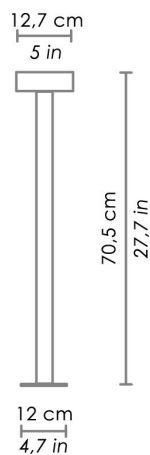

AI LIGHTS
LATI

COLLEZIONE

TACK

TERRA

TACK

TERRA

AI LIGHTS
LATTI

Lampada da terra con corpo in pressofusione di alluminio verniciato grigio scuro o corten e diffusore in policarbonato trasparente.

CODICE COLORE

LD0240G3	Grigio scuro	●
LD0240R3	Corten	●

DIMENSIONI E FORI

Dimensioni	Ø 12,7 - h 70,5 cm / Ø 5 - h 27,7 in
------------	--------------------------------------

SPECIFICHE ILLUMINOTECNICHE

Sorgente	LED
Tipo	SMD
Watt totali	7 W
Flusso effettivo	400 lm
Temperatura di colore	3000 K
IRC	>80
Durata lampada	minimo garantito 3 anni