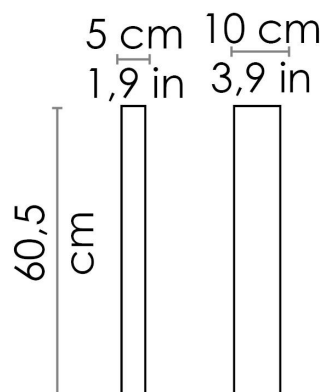

SLAT

TERRA

AI LIGHTS
LATTI

Lampade da terra, con struttura in pressofusione di alluminio verniciato bianco opaco, grigio scuro o corten, diffusore in policarbonato. L'elevato grado di protezione (IP54 e IP65) rende il prodotto adatto all'uso esterno ed interno.

CODICE COLORE

LD0154G3 Grigio scuro

DIMENSIONI E FORI

Dimensioni 5 - 10 - 60,5 cm / 1,9 - 3,9 - 23,8 in

SPECIFICHE ILLUMINOTECNICHE

Sorgente	LED
tipo	SMD
Potenza LED	6 W
Watt totali	7 W
Lumen scheda LED	660 lm
Flusso effettivo	530 lm
Temperatura di colore	3000 K
IRC	>80
Durata Lampada	minimo garantito 2 anni
Driver OUTPUT	350 mA

SPECIFICHE ELETTRICHE

Driver	Incluso
Tensione	100-240V
Frequenza	50/60 Hz

SPECIFICHE FISICHE