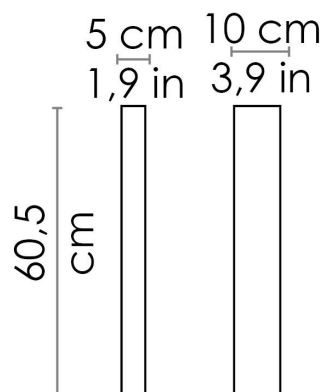

SLAT

TERRA

AI LIGHTS
LATTI

Lampada da terra, con struttura in pressofusione di alluminio verniciato bianco opaco, grigio scuro o corten, diffusore in policarbonato. L'elevato grado di protezione (IP54 e IP65) rende il prodotto adatto all'uso esterno ed interno.

CODICE COLORE

LD0155G3 Grigio scuro ●

DIMENSIONI E FORI

Dimensioni 5 - 10 - 60,5 cm / 1,9 - 3,9 - 23,8 in

SPECIFICHE ILLUMINOTECNICHE

Sorgente	LED
tipo	SMD
Potenza LED	2 x 6 W
Watt totali	2 x 6,5 W
Lumen scheda LED	2 x 660 lm
Flusso effettivo	2 x 500 lm
Temperatura di colore	3000 K
IRC	>80
Durata Lampada	minimo garantito 2 anni
Driver OUTPUT	300 mA

SPECIFICHE ELETTRICHE

Driver	incluso
Tensione	100-240V
Frequenza	50/60 Hz

SPECIFICHE FISICHE