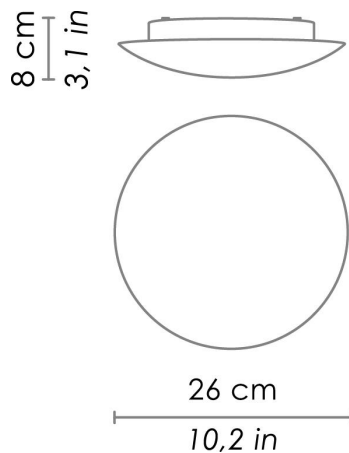

CLARA

PARETE

E27 IP20 CE

AI LIGHTS
LATI

Collezione di lampade a parete e soffitto in vetro soffiato triplex opale lucido con particolare lavorazione a filo cristallo. Parti metalliche verniciate bianco.

CODICE COLORE

LL9100- Bianco

DIMENSIONI E FORI

Dimensioni $\varnothing$ 26 cm / $\varnothing$ 10,2 in

SPECIFICHE ILLUMINOTECNICHE

Sorgente E27
Watt totali 1 x 42 HS
Durata lampada minimo garantito 3 anni

SPECIFICHE ELETTRICHE

Driver incluso
Tensione 220-240 V
Frequenza 50 - 60 HZ

SPECIFICHE FISICHE

Dissipazione termica passiva

Ci riserviamo di modificare le specifiche del nostro prodotto. Per le ultime informazioni sul prodotto visitare www.zafferanoitalia.com