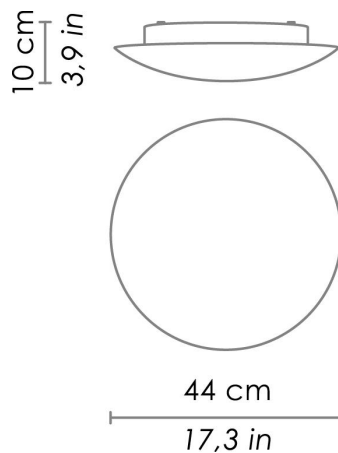

CLARA

PARETE

LED dimmerabile

IP20

AI LIGHTS
LATTI

Collezione di lampade a parete e soffitto in vetro soffiato triplex opale lucido con particolare lavorazione a filo cristallo. Parti metalliche verniciate bianco.

LED 2700K - 4000K

CODICE COLORE

LD913503-

Bianco

DIMENSIONI E FORI

Dimensioni

Ø 44 cm / Ø 17,3 in

SPECIFICHE ILLUMINOTECNICHE

Sorgente	LED
Tipo	SMD
Watt totali	0 - 25 W
Lumen scheda LED	0 - 2117 lm
Temperatura di colore	3000 K
IRC	>80
Dimmer	1/10 V regolabile con potenziometro
Durata lampada	minimo garantito 3 anni

SPECIFICHE ELETTRICHE

Driver	incluso
Tensione	220-240 V
Frequenza	50 - 60 HZ

SPECIFICHE FISICHE

Dissipazione termica	passiva