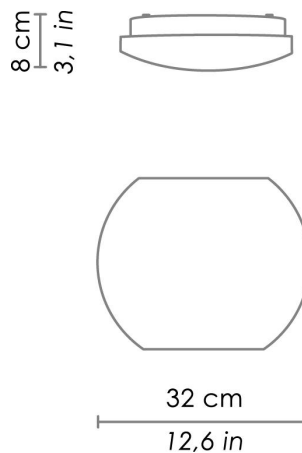

CLARA

PARETE

E27

IP20

AI LIGHTS
LATTI

Collezione di lampade a parete in vetro soffiato triplex opale lucido con particolare lavorazione a filo cristallo. Parti metalliche verniciate bianco.

CODICE COLORE

LL9140- Bianco

DIMENSIONI E FORI

Dimensioni $\varnothing$ 32 cm / $\varnothing$ 12,6 in

SPECIFICHE ILLUMINOTECNICHE

Sorgente E27
Watt totali 1 x 42 HS
Durata lampada minimo garantito 3 anni

SPECIFICHE ELETTRICHE

Driver incluso
Tensione 220-240 V
Frequenza 50 - 60 HZ

SPECIFICHE FISICHE

Dissipazione termica passiva

Ci riserviamo di modificare le specifiche del nostro prodotto. Per le ultime informazioni sul prodotto visitare www.zafferanoitalia.com