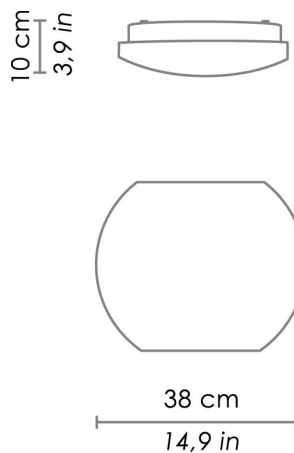

CLARA

PARETE

E27 IP20 CE

AI LIGHTS
LATTI

Collezione di lampade a parete e soffitto in vetro soffiato triplex opale lucido con particolare lavorazione a filo cristallo. Parti metalliche verniciate bianco.

CODICE COLORE

LL9150- Bianco

DIMENSIONI E FORI

Dimensioni Ø 38 cm / Ø 14,9 in

SPECIFICHE ILLUMINOTECNICHE

Sorgente E27
Watt totali 2 x 42 HS
Durata lampada minimo garantito 3 anni

SPECIFICHE ELETTRICHE

Driver incluso
Tensione 220-240 V
Frequenza 50 - 60 HZ

SPECIFICHE FISICHE

Dissipazione termica passiva

Ci riserviamo di modificare le specifiche del nostro prodotto. Per le ultime informazioni sul prodotto visitare www.zafferanoitalia.com