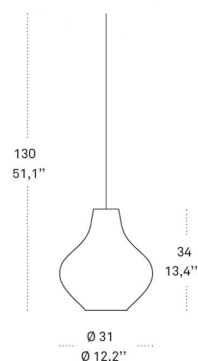

SIXTIES

SOSPENSIONE

E27

IP20

AI LIGHTS
LATTI

Lampada a sospensione con diffusore in vetro triplex opale satinato soffiato a bocca, struttura in metallo bianco e cavi in tessuto bianco. Sixties è un prodotto personalizzabile, nei colori e nelle finiture, pensato anche per un uso modulare.
Il prodotto è adatto esclusivamente all'uso interno.

CODICE COLORE

LSX0101 Bianco

DIMENSIONI E FORI

Dimensioni 31 - 34 - 157 cm / 12,2 - 13,4 - 62 in

SPECIFICHE ILLUMINOTECNICHE

Sorgente E27
Tipo Lampadina E27
Watt totali 1x70 HS
Durata lampada minimo garantito 2 anni

SPECIFICHE ELETTRICHE

Driver non incluso
Tensione 220/240 V
Frequenza 50/60 Hz

SPECIFICHE FISICHE

Ci riserviamo di modificare le specifiche del nostro prodotto. Per le ultime informazioni sul prodotto visitare www.zafferanoitalia.com