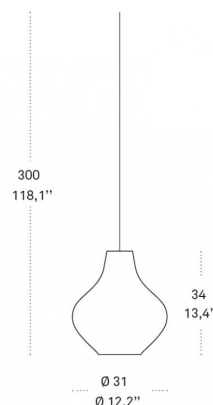

SIXTIES

SOSPENSIONE

E27

IP20

AI LIGHTS
LATTI

Lampada a sospensione con diffusore in vetro triplex opale satinato soffiato a bocca, struttura in metallo bianco e cavi in tessuto bianco. Sixties è un prodotto personalizzabile, nei colori e nelle finiture, pensato anche per un uso modulare.
Il prodotto è adatto esclusivamente all'uso interno.

CODICE COLORE

LSX1101 Bianco

DIMENSIONI E FORI

Dimensioni 31 - 34 - 327 cm / 12,2 - 13,4 - 129 in

SPECIFICHE ILLUMINOTECNICHE

Sorgente E27
Tipo Lampadina E27
Watt totali 1x70 HS
Durata lampada minimo garantito 2 anni

SPECIFICHE ELETTRICHE

Driver non incluso
Tensione 220/240 V
Frequenza 50/60 Hz

SPECIFICHE FISICHE

Ci riserviamo di modificare le specifiche del nostro prodotto. Per le ultime informazioni sul prodotto visitare www.zafferanoitalia.com