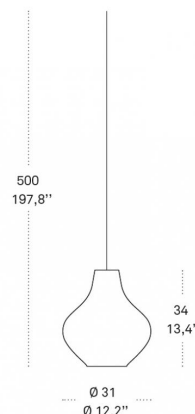

SIXTIES

SOSPENSIONE

E27

IP20

AI LIGHTS
LATTI

Lampada a sospensione con diffusore in vetro triplex opale satinato soffiato a bocca, struttura in metallo bianco e cavi in tessuto bianco. Sixties è un prodotto personalizzabile, nei colori e nelle finiture, pensato anche per un uso modulare. Il prodotto è adatto esclusivamente all'uso interno.

CODICE COLORE

LSX2101 Bianco

DIMENSIONI E FORI

Dimensioni 31 - 34 - 527 cm / 12,2 - 13,4 - 207 in

SPECIFICHE ILLUMINOTECNICHE

Sorgente E27
Tipo Lampadina E27
Watt totali 1x70 HS
Durata lampada minimo garantito 2 anni

SPECIFICHE ELETTRICHE

Driver non incluso
Tensione 220/240 V
Frequenza 50/60 Hz

SPECIFICHE FISICHE

Ci riserviamo di modificare le specifiche del nostro prodotto. Per le ultime informazioni sul prodotto visitare www.zafferanoitalia.com