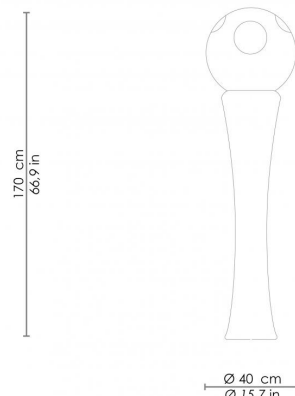

CAMOUFLAGE

TERRA

LED dimmerabile

IP20

AI LIGHTS
LATTI

Collezione di lampade da terra in materiale ultraleggero autoestinguente con finitura murale nei colori sabbia, bianco e antracite, diffusore in policarbonato trasparente. Il prodotto è personalizzabile e predisposto per essere tinteggiato a piacere in fase di montaggio.

CODICE	COLORE
LD0535B3	Bianco
LD0535G3	Grigio scuro
LD0535S3	Sabbia

DIMENSIONI E FORI	
Dimensioni	Ø 40 x h 170 cm / Ø 15,7 x h 66,9 in

SPECIFICHE ILLUMINOTECNICHE	
Sorgente	LED
Tipo	SMD
Watt totali	3 x 0 - 12,8 W
Flusso effettivo	3 x 0 - 595 lm
Temperatura di colore	3000 K
IRC	>80
Durata Lampada	minimo garantito 3 anni
Dimmer	Compatibile con la maggior parte dei dimmer a taglio di fase in commercio

SPECIFICHE ELETTRICHE	
Driver	incluso
Tensione	220-240 V
Frequenza	50 - 60 HZ

SPECIFICHE FISICHE