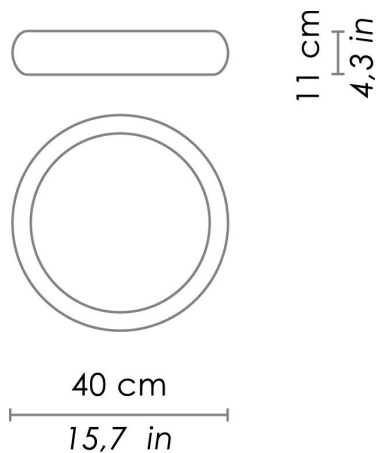

Lampade da parete-soffitto, con diffusore in vetro triplex opale satinato soffiato a bocca, con struttura in metallo verniciato bianco, nero e grigio opaco (personalizzabile con colori a richiesta); l'interno della struttura è sempre bianco. Il prodotto è adatto esclusivamente all'uso interno.

Disponibile su richiesta:
LED 2700K – 4000K

CODICE COLORE

LL120103B	Bianco	
LL120103G	Bianco - grigio	
LL120103N	Bianco - nero	

DIMENSIONI E FORI

Dimensioni \varnothing 40 - 11 cm / \varnothing 15,7 - 4,3 in