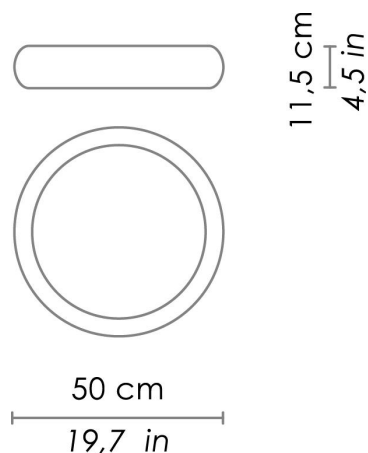

Lampade da parete-soffitto, con diffusore in vetro triplex opale satinato soffiato a bocca, con struttura in metallo verniciato bianco, nero e grigio opaco (personalizzabile con colori a richiesta); l'interno della struttura è sempre bianco. Il prodotto è adatto esclusivamente all'uso interno.

Disponibile su richiesta:
LED 2700K – 4000K

CODICE COLORE

LL120203B	Bianco	
LL120203G	Bianco - grigio	
LL120203N	Bianco - nero	

DIMENSIONI E FORI

Dimensioni \varnothing 50 - 11,5 cm / \varnothing 19,6 - 4,5 in