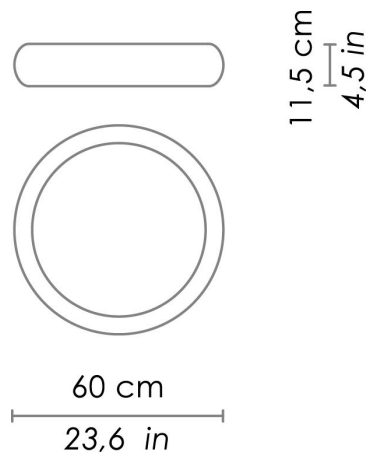

Lampade da parete-soffitto, con diffusore in vetro triplex opale satinato soffiato a bocca, con struttura in metallo verniciato bianco, nero e grigio opaco (personalizzabile con colori a richiesta); l'interno della struttura è sempre bianco. Il prodotto è adatto esclusivamente all'uso interno.

Disponibile su richiesta:
LED 2700K – 4000K

CODICE COLORE

LL120303B	Bianco	
LL120303G	Bianco - grigio	
LL120303N	Bianco - nero	

DIMENSIONI E FORI

Dimensioni \varnothing 60 - 11,5 cm / \varnothing 23,6 - 4,5 in