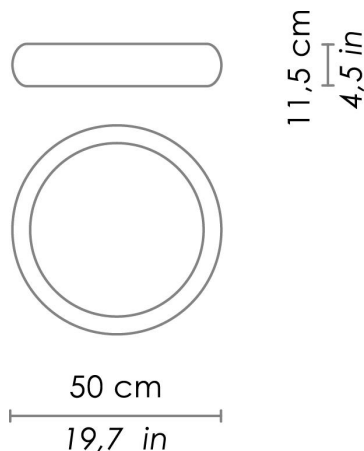

TREVISO

PARETE

LED emergenza

IP44

AI LIGHTS
LATTI

Lampade da parete-soffitto, con diffusore in vetro triplex opale satinato soffiato a bocca, con struttura in metallo verniciato bianco, nero e grigio opaco (personalizzabile con colori a richiesta); l'interno della struttura è sempre bianco. Il prodotto è adatto esclusivamente all'uso interno. Versione con dispositivo di emergenza integrato, con autonomia di 3 ore.

Disponibile su richiesta:
LED 2700K – 4000K

CODICE COLORE

LD127203B	Bianco	
LD127203G	Bianco - grigio	
LD127203N	Bianco - nero	

DIMENSIONI E FORI

Dimensioni $\varnothing$ 50 - 11,5 cm / $\varnothing$ 19,7 - 4,5 in

SPECIFICHE ILLUMINOTECNICHE

Sorgente	LED
Tipo	SMD
Potenza LED	17 W
Watt totali	5 - 18,5 W
Lumen scheda LED	2200 lm
Flusso effettivo	475 - 1510 lm
Angolo fascio luminoso	120°
Temperatura di colore	3000 K
IRC	>90
Autonomia	3 ore
Durata lampada	minimo garantito 2 anni

SPECIFICHE ELETTRICHE

Driver incluso