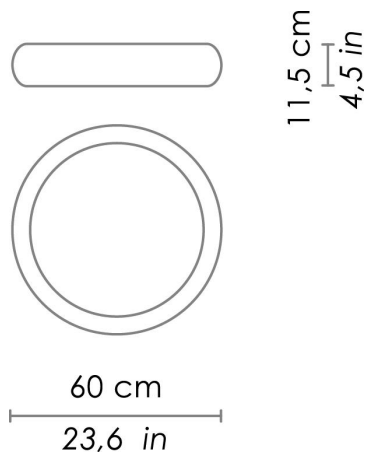

TREVISO

PARETE

LED emergenza

IP44

AI LIGHTS
LATTI

Lampade da parete-soffitto, con diffusore in vetro triplex opale satinato soffiato a bocca, con struttura in metallo verniciato bianco, nero e grigio opaco (personalizzabile con colori a richiesta); l'interno della struttura è sempre bianco. Il prodotto è adatto esclusivamente all'uso interno. Versione con dispositivo di emergenza integrato, con autonomia di 3 ore.

Disponibile su richiesta:
LED 2700K – 4000K

CODICE	COLORE

DIMENSIONI E FORI

Dimensioni	Ø 60 - 11,5 cm / Ø 23,6 - 4,5 in

SPECIFICHE ILLUMINOTECNICHE

Sorgente	LED
Tipo	SMD
Potenza LED	27,5 W
Watt totali	5 - 29 W
Lumen scheda LED	3450 lm
Flusso effettivo	370 - 2070 lm
Angolo fascio luminoso	120°
Temperatura di colore	3000 K
IRC	>90
Autonomia	3 ore
Durata lampada	minimo garantito 2 anni

SPECIFICHE ELETTRICHE

Driver	incluso
Tensione	220-240 V
Frequenza	50/60 Hz