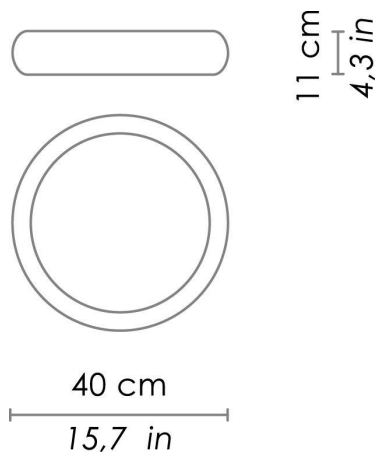

TREVISO

PARETE

LED dimmerabile

IP44

AI LIGHTS
LATTI

Lampade da parete-soffitto, con diffusore in vetro triplex opale satinato soffiato a bocca, con struttura in metallo verniciato bianco, nero e grigio opaco (personalizzabile con colori a richiesta); l'interno della struttura è sempre bianco.
Il prodotto è adatto esclusivamente all'uso interno.

Disponibile su richiesta:
LED 2700K – 4000K

CODICE COLORE

LD120113B	Bianco	
LD120113G	Bianco - grigio	
LD120113N	Bianco - nero	

DIMENSIONI E FORI

Dimensioni $\varnothing$ 40 - 11 cm / $\varnothing$ 15,7 - 4,3 in

SPECIFICHE ILLUMINOTECNICHE

Sorgente	LED
Tipo	SMD
Potenza LED	10,5 W
Watt totali	12,5 W
Lumen scheda LED	1350 lm
Flusso effettivo	1110 lm
Angolo fascio luminoso	120°
Temperatura di colore	3000 K
IRC	>90
Dimmer	TRIAC
Durata lampada	minimo garantito 2 anni

SPECIFICHE ELETTRICHE

Driver incluso