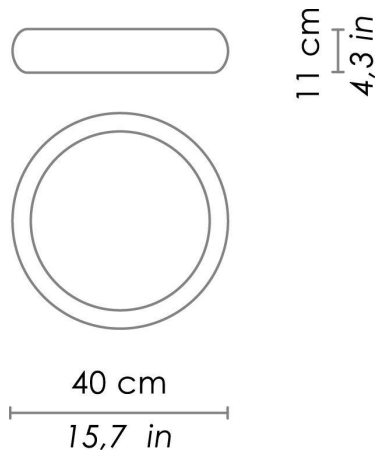

TREVISO

PARETE

LED dimmerabile

IP44

AI LIGHTS
LATTI

Lampade da parete-soffitto, con diffusore in vetro triplex opale satinato soffiato a bocca, con struttura in metallo verniciato bianco, nero e grigio opaco (personalizzabile con colori a richiesta); l'interno della struttura è sempre bianco.
Il prodotto è adatto esclusivamente all'uso interno.

Disponibile su richiesta:
LED 2700K – 4000K

CODICE COLORE

LD120123B	Bianco	
LD120123G	Bianco - grigio	
LD120123N	Bianco - nero	

DIMENSIONI E FORI

Dimensioni $\varnothing$ 40 - 11 cm / $\varnothing$ 15,7 - 4,3 in

SPECIFICHE ILLUMINOTECNICHE

Sorgente	LED
Tipo	SMD
Potenza LED	10,5 W
Watt totali	12,5 W
Lumen scheda LED	1350 lm
Flusso effettivo	1110 lm
Angolo fascio luminoso	120°
Temperatura di colore	3000 K
IRC	>90
Dimmer	DALI
Durata lampada	minimo garantito 2 anni

SPECIFICHE ELETTRICHE

Driver incluso