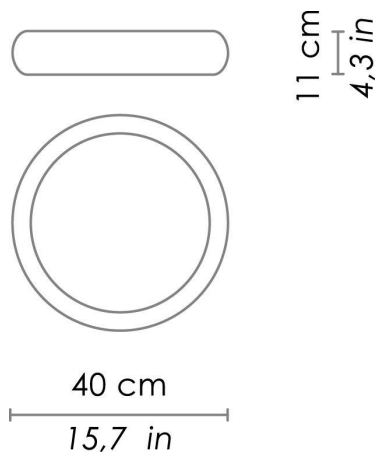

TREVISO

PARETE

LED dimmerabile

IP44

AI LIGHTS
LATTI

Lampade da parete-soffitto, con diffusore in vetro triplex opale satinato soffiato a bocca, con struttura in metallo verniciato bianco, nero e grigio opaco (personalizzabile con colori a richiesta); l'interno della struttura è sempre bianco.
Il prodotto è adatto esclusivamente all'uso interno.

Disponibile su richiesta:
LED 2700K – 4000K

CODICE COLORE

LD120133B	Bianco	
LD120133G	Bianco - grigio	
LD120133N	Bianco - nero	

DIMENSIONI E FORI

Dimensioni $\varnothing$ 40 - 11 cm / $\varnothing$ 15,7 - 4,3 in

SPECIFICHE ILLUMINOTECNICHE

Sorgente	LED
Tipo	SMD
Potenza LED	10,5 W
Watt totali	12,5 W
Lumen scheda LED	1350 lm
Flusso effettivo	1110 lm
Angolo fascio luminoso	120°
Temperatura di colore	3000 K
IRC	>90
Dimmer	WI-FI
Durata lampada	minimo garantito 2 anni

SPECIFICHE ELETTRICHE

Driver incluso