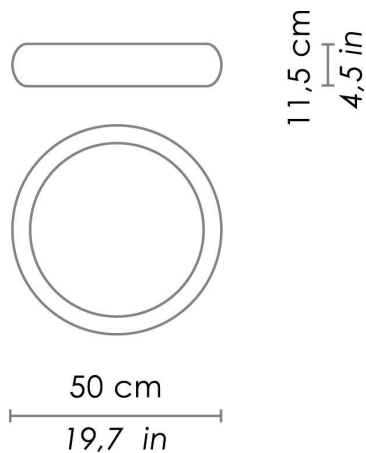

TREVISO

PARETE

LED dimmerabile

IP44

AI LIGHTS
LATTI

Lampade da parete-soffitto, con diffusore in vetro triplex opale satinato soffiato a bocca, con struttura in metallo verniciato bianco, nero e grigio opaco (personalizzabile con colori a richiesta); l'interno della struttura è sempre bianco. Il prodotto è adatto esclusivamente all'uso interno.

Disponibile su richiesta:
LED 2700K – 4000K

CODICE COLORE

LD120213B	Bianco	
LD120213G	Bianco - grigio	
LD120213N	Bianco - nero	

DIMENSIONI E FORI

Dimensioni $\varnothing$ 50 - 11,5 cm / $\varnothing$ 19,7 - 4,5 in

SPECIFICHE ILLUMINOTECNICHE

Sorgente	LED
Tipo	SMD
Potenza LED	17 W
Watt totali	18,5 W
Lumen scheda LED	2200 lm
Flusso effettivo	1510 lm
Angolo fascio luminoso	120°
Temperatura di colore	3000 K
IRC	>80
Dimmer	TRIAC
Durata lampada	minimo garantito 2 anni

SPECIFICHE ELETTRICHE

Driver	incluso
Tensione	220-240 V