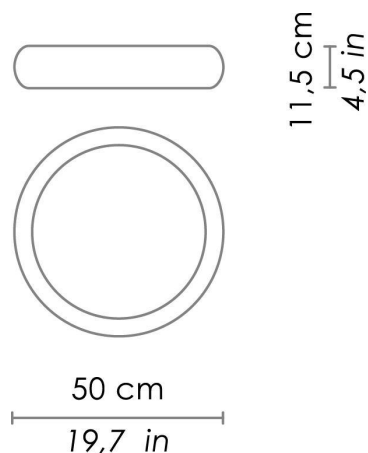

Lampade da parete-soffitto, con diffusore in vetro triplex opale satinato soffiato a bocca, con struttura in metallo verniciato bianco, nero e grigio opaco (personalizzabile con colori a richiesta); l'interno della struttura è sempre bianco. Il prodotto è adatto esclusivamente all'uso interno.

Disponibile su richiesta:
LED 2700K – 4000K

CODICE	COLORE
LD120223B	Bianco 
LD120223G	Bianco - grigio 
LD120223N	Bianco - nero 

DIMENSIONI E FORI	
Dimensioni	Ø 50 - 11,5 cm / Ø 19,7 - 4,5 in

SPECIFICHE ILLUMINOTECNICHE	
Sorgente	LED
Tipo	SMD
Potenza LED	17 W
Watt totali	18,5 W
Lumen scheda LED	2200 lm
Flusso effettivo	1510 lm
Angolo fascio luminoso	120°
Temperatura di colore	3000 K
IRC	>80
Dimmer	DALI
Durata lampada	minimo garantito 2 anni