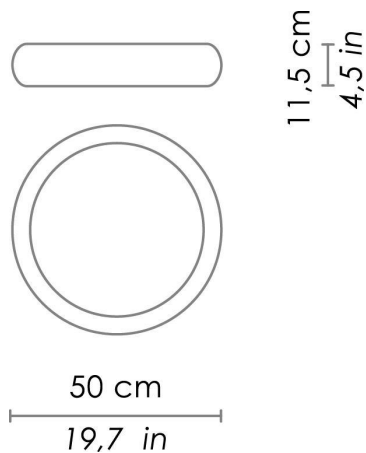

TREVISO

PARETE

LED dimmerabile

IP44

AI LIGHTS
LATTI

Lampade da parete-soffitto, con diffusore in vetro triplex opale satinato soffiato a bocca, con struttura in metallo verniciato bianco, nero e grigio opaco (personalizzabile con colori a richiesta); l'interno della struttura è sempre bianco. Il prodotto è adatto esclusivamente all'uso interno.

Disponibile su richiesta:
LED 2700K – 4000K

CODICE COLORE

LD120233B	Bianco	
LD120233G	Bianco - grigio	
LD120233N	Bianco - nero	

DIMENSIONI E FORI

Dimensioni $\varnothing$ 50 - 11,5 cm / $\varnothing$ 19,7 - 4,5 in

SPECIFICHE ILLUMINOTECNICHE

Sorgente	LED
Tipo	SMD
Potenza LED	17 W
Watt totali	18,5 W
Lumen scheda LED	2200 lm
Flusso effettivo	1510 lm
Angolo fascio luminoso	120°
Temperatura di colore	3000 K
IRC	>80
Dimmer	WI-FI
Durata lampada	minimo garantito 2 anni

SPECIFICHE ELETTRICHE

Driver	incluso
Tensione	220-240 V