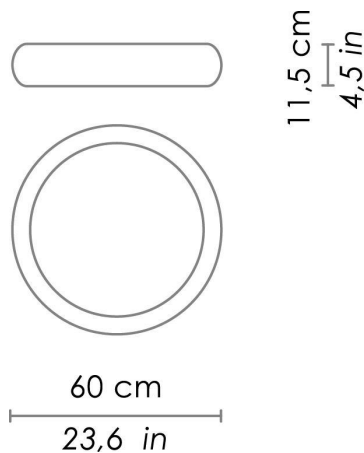

TREVISO

PARETE

LED dimmerabile

IP44

AI LIGHTS
LATTI

Lampade da parete-soffitto, con diffusore in vetro triplex opale satinato soffiato a bocca, con struttura in metallo verniciato bianco, nero e grigio opaco (personalizzabile con colori a richiesta); l'interno della struttura è sempre bianco.
Il prodotto è adatto esclusivamente all'uso interno.

Disponibile su richiesta:
LED 2700K – 4000K

CODICE COLORE

LD120313B	Bianco	
LD120313G	Bianco - grigio	
LD120313N	Bianco - nero	

DIMENSIONI E FORI

Dimensioni $\varnothing$ 60 - 11,5 cm / $\varnothing$ 23,6 - 4,5 in

SPECIFICHE ILLUMINOTECNICHE

Sorgente	LED
Tipo	SMD
Potenza LED	27,5 W
Watt totali	29 W
Lumen scheda LED	3450 lm
Flusso effettivo	2070 lm
Angolo fascio luminoso	120°
Temperatura di colore	3000 K
IRC	>90
Dimmer	TRIAC
Durata lampada	minimo garantito 2 anni

SPECIFICHE ELETTRICHE

Driver incluso