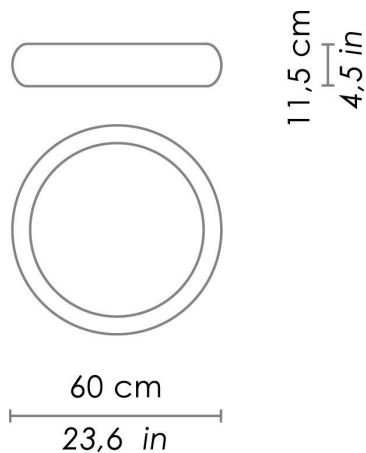

TREVISO

PARETE

LED dimmerabile

IP44

AI LIGHTS
LATTI

Lampade da parete-soffitto, con diffusore in vetro triplex opale satinato soffiato a bocca, con struttura in metallo verniciato bianco, nero e grigio opaco (personalizzabile con colori a richiesta); l'interno della struttura è sempre bianco.
Il prodotto è adatto esclusivamente all'uso interno.

Disponibile su richiesta:
LED 2700K – 4000K

CODICE COLORE

LD120333B	Bianco	
LD120333G	Bianco - grigio	
LD120333N	Bianco - nero	

DIMENSIONI E FORI

Dimensioni $\varnothing$ 60 - 11,5 cm / $\varnothing$ 23,6 - 4,5 in

SPECIFICHE ILLUMINOTECNICHE

Sorgente	LED
Tipo	SMD
Potenza LED	27,5 W
Watt totali	29 W
Lumen scheda LED	3450 lm
Flusso effettivo	2070 lm
Angolo fascio luminoso	120°
Temperatura di colore	3000 K
IRC	>90
Dimmer	WI-FI
Durata lampada	minimo garantito 2 anni

SPECIFICHE ELETTRICHE

Driver incluso