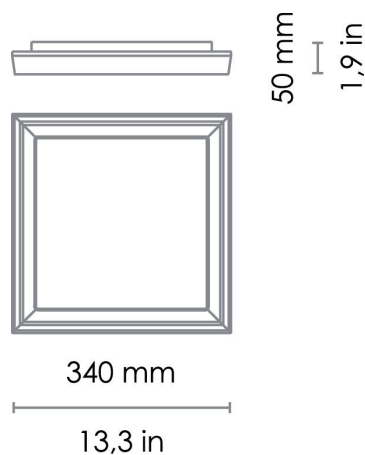

AI LIGHTS LATI

COLLEZIONE

ALU

SOFFITTO

ALU

SOFFITTO

AI LIGHTS
LATTI

Lampade da parete-soffitto con struttura in pressofusione di alluminio verniciato nei colori bianco opaco o grigio scuro, diffusore in policarbonato opalino satinato. L'elevato grado di protezione (IP54) rende il prodotto adatto all'uso esterno ed interno.

CODICE	COLORE
LD0137B3	Bianco 
LD0137G3	Grigio scuro 

DIMENSIONI E FORI	
Dimensioni	34 - 34 - 5 cm / 13,3 - 13,3 - 1,9 in

SPECIFICHE ILLUMINOTECNICHE	
Sorgente	LED
Tipo	SMD
Potenza LED	27,3 W
Watt totali	30 W
Lumen scheda LED	3000 lm
Flusso effettivo	2350 lm
Angolo fascio luminoso	110°
Temperatura di colore	3000 K
IRC	>80
Durata lampada	minimo garantito 2 anni