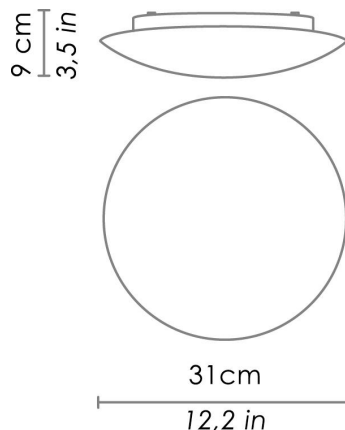

BIS

PARETE

LED dimmerabile

IP44

AI LIGHTS
LATTI

Lampada da parete in vetro soffiato triplex opale satinato, con recuperatore di flusso in alluminio goffrato, base in policarbonato anti UV traslucido neutro resistente al cloro. Disponibile nel colore base neutro e nei colori rosso, arancione, blu, verde e giallo. Chiusura vetro a baionetta. La collezione Bis ha un grado di protezione IP44 ed è particolarmente indicata per piscine e ambienti umidi in genere.

LED 2700K - 4000K

CODICE COLORE

LD613103AR Arancio

LD613103BL Blu

LD613103GI Giallo

LD613103NE Trasparente

LD613103RO Rosso

LD613103VE Verde

DIMENSIONI E FORI

Dimensioni $\varnothing$ 31 cm / $\varnothing$ 12,2 in

SPECIFICHE ILLUMINOTECNICHE

Sorgente	LED
Tipo	SMD
Watt totali	0 - 16 W
Lumen scheda LED	0 - 1502 lm
Temperatura di colore	3000 K
Dimmer	1/10 V regolabile con potenziometro
Durata lampada	minimo garantito 3 anni

SPECIFICHE ELETTRICHE

Driver	incluso
Tensione	220-240 V