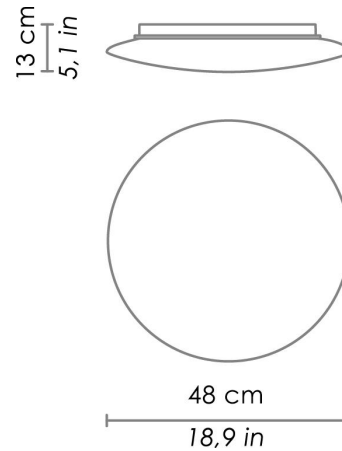

BIS

PARETE

LED dimmerabile

IP44

AI LIGHTS
LATTI

Lampada da parete in vetro soffiato triplex opale satinato, con recuperatore di flusso in alluminio gofrato, base in policarbonato anti UV traslucido neutro resistente al cloro. Disponibile nel colore base neutro e nei colori rosso, arancione, blu, verde e giallo. Chiusura vetro a baionetta. La collezione Bis ha un grado di protezione IP44 ed è particolarmente indicata per piscine e ambienti umidi in genere.

LED 2700K - 4000K

CODICE COLORE

LD612003AR Arancio

LD612003BL Blu

LD612003GI Giallo

LD612003NE Trasparente

LD612003RO Rosso

LD612003VE Verde

DIMENSIONI E FORI

Dimensioni $\varnothing$ 48 cm / $\varnothing$ 18,9 in

SPECIFICHE ILLUMINOTECNICHE

Sorgente	LED
Tipo	SMD
Watt totali	0 - 41 W
Lumen scheda LED	0 - 3791 lm
Temperatura di colore	3000 K
IRC	>80
Dimmer	1/10 V regolabile con potenziometro
Durata lampada	minimo garantito 3 anni

SPECIFICHE ELETTRICHE

Driver incluso