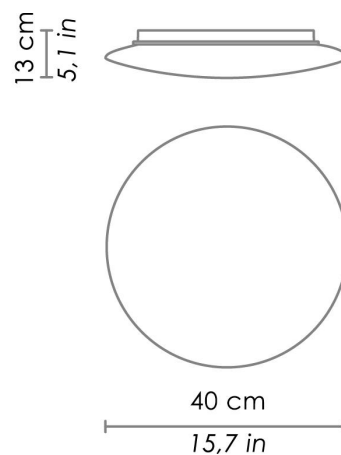

BIS

SOFFITTO

E27 IP44 CE

AI LIGHTS
LATTI

Collezione di lampade da parete e soffitto in vetro soffiato triplex opale satinato, con recuperatore di flusso in alluminio gofrato, base in policarbonato anti UV traslucido neutro resistente al cloro. Disponibile nel colore base neutro e nei colori rosso, arancione, blu, verde e giallo. Chiusura vetro a baionetta. La collezione Bis ha un grado di protezione IP44 ed è particolarmente indicata per piscine e ambienti umidi in genere.

CODICE COLORE

LL6112AR	Arancio	
LL6112BL	Blu	
LL6112GI	Giallo	
LL6112NE	Trasparente	
LL6112RO	Rosso	
LL6112VE	Verde	

DIMENSIONI E FORI

Dimensioni $\varnothing$ 40 cm / $\varnothing$ 15,7 in

SPECIFICHE ILLUMINOTECNICHE

Sorgente	E27
Watt totali	2 x 42 HS
Durata lampada	minimo garantito 3 anni

SPECIFICHE ELETTRICHE

Driver	incluso
Tensione	220-240 V
Frequenza	50 - 60 HZ

SPECIFICHE FISICHE

Dissipazione termica passiva