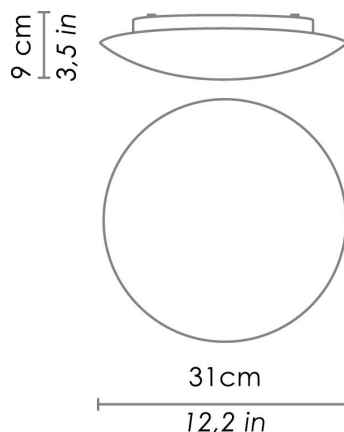

Lampade da parete-soffitto con diffusore in vetro triplex opale satinato soffiato a bocca, e struttura in metallo verniciato bianco. Chiusura del vetro a baionetta. Il prodotto è adatto esclusivamente all'uso interno.

CODICE COLORE

DIMENSIONI E FORI

Dimensioni \varnothing 31 cm / \varnothing 12,2 in

SPECIFICHE ILLUMINOTECNICHE

Sorgente E27
Tipo Lampadina E27
Watt totali 1 x 52 HS
Durata lampada minimo garantito 2 anni

SPECIFICHE ELETTRICHE