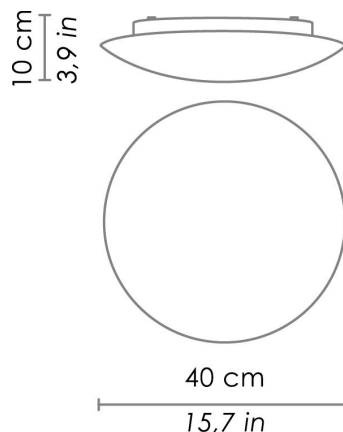

BIS BAYONET

SOFFITTO

E27 IP20 CE

AI LIGHTS
LATTI

Lampade da parete-soffitto con diffusore in vetro triplex opale satinato soffiato a bocca, e struttura in metallo verniciato bianco. Chiusura del vetro a baionetta. Il prodotto è adatto esclusivamente all'uso interno.

CODICE	COLORE

DIMENSIONI E FORI

Dimensioni	Ø 40 cm / Ø 15,7 in

SPECIFICHE ILLUMINOTECNICHE

Sorgente	E27
Tipo	Lampadina E27
Watt totali	2 x 52 HS
Durata lampada	minimo garantito 2 anni

SPECIFICHE ELETTRICHE

Driver	non incluso
Tensione	220-240 V
Frequenza	50/60 Hz

SPECIFICHE FISICHE

Ci riserviamo di modificare le specifiche del nostro prodotto. Per le ultime informazioni sul prodotto visitare www.zafferanoitalia.com