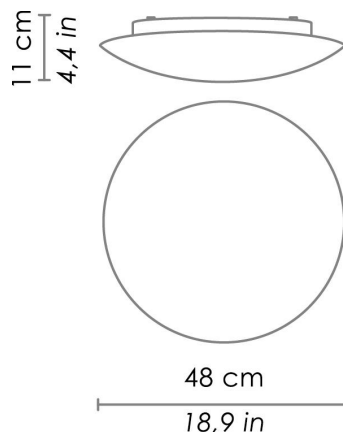

BIS BAYONET

SOFFITTO

E27

IP20

AI LIGHTS
LATTI

Lampade da parete-soffitto con diffusore in vetro triplex opale satinato soffiato a bocca, e struttura in metallo verniciato bianco. Chiusura del vetro a baionetta. Il prodotto è adatto esclusivamente all'uso interno.

Disponibile su richiesta:

LED 2700K – 4000K

CODICE	COLORE

DIMENSIONI E FORI

Dimensioni	Ø 48 cm / Ø 18,9 in

SPECIFICHE ILLUMINOTECNICHE

Sorgente	E27
Watt totali	3 x 52 HS
Durata lampada	minimo garantito 3 anni

SPECIFICHE ELETTRICHE

Driver	incluso
Tensione	220-240 V
Frequenza	50 - 60 HZ

SPECIFICHE FISICHE

Dissipazione termica	passiva

Ci riserviamo di modificare le specifiche del nostro prodotto. Per le ultime informazioni sul prodotto visitare www.zafferanoitalia.com