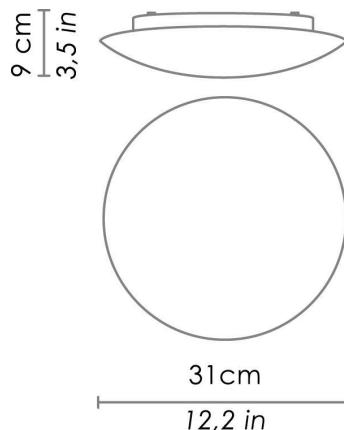

BIS BAYONET

SOFFITTO

LED dimmerabile

IP20

AI LIGHTS
LATTI

Lampade da parete-soffitto con diffusore in vetro triplex opale satinato soffiato a bocca, e struttura in metallo verniciato bianco. Chiusura del vetro a baionetta. Il prodotto è adatto esclusivamente all'uso interno.

Disponibile su richiesta:

LED 2700K – 4000K

CODICE	COLORE

DIMENSIONI E FORI

Dimensioni	Ø 31cm / Ø 12,2 in

SPECIFICHE ILLUMINOTECNICHE

Sorgente	LED
Tipo	SMD
Potenza LED	10,5 W
Watt totali	12,5 W
Lumen scheda LED	1350 lm
Flusso effettivo	1110 lm
Angolo fascio luminoso	130°
Temperatura di colore	3000 K
IRC	>90
Dimmer	TRIAC
Durata lampada	minimo garantito 2 anni

SPECIFICHE ELETTRICHE

Driver	incluso
Driver OUTPUT	450 mA
Tensione	220-240 V
Frequenza	50/60 Hz