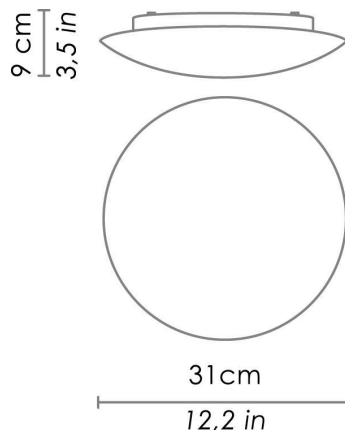

BIS BAYONET

SOFFITTO

LED dimmerabile

IP20

AI LIGHTS
LATTI

Lampade da parete-soffitto con diffusore in vetro triplex opale satinato soffiato a bocca, e struttura in metallo verniciato bianco. Chiusura del vetro a baionetta. Il prodotto è adatto esclusivamente all'uso interno.

Disponibile su richiesta:
LED 2700K – 4000K

CODICE	COLORE

DIMENSIONI E FORI

Dimensioni	Ø 31cm / Ø 12,2 in

SPECIFICHE ILLUMINOTECNICHE

Sorgente	LED
Tipo	SMD
Potenza LED	10,5 W
Watt totali	12,5 W
Lumen scheda LED	1350 lm
Flusso effettivo	1110 lm
Angolo fascio luminoso	130°
Temperatura di colore	3000 K
IRC	>90
Dimmer	WI-FI
Durata lampada	minimo garantito 2 anni

SPECIFICHE ELETTRICHE

Driver	incluso
Driver OUTPUT	450 mA
Tensione	220-240 V
Frequenza	50/60 Hz