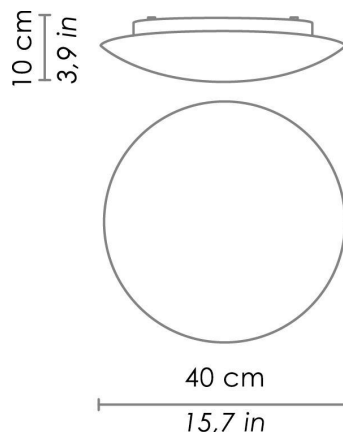

BIS BAYONET

SOFFITTO

LED dimmerabile

IP20

AI LIGHTS
LATTI

Lampade da parete-soffitto con diffusore in vetro triplex opale satinato soffiato a bocca, e struttura in metallo verniciato bianco. Chiusura del vetro a baionetta. Il prodotto è adatto esclusivamente all'uso interno.

Disponibile su richiesta:
LED 2700K – 4000K

CODICE	COLORE

DIMENSIONI E FORI

Dimensioni	Ø 40 cm / Ø 15,7 in

SPECIFICHE ILLUMINOTECNICHE

Sorgente	LED
Tipo	SMD
Potenza LED	17 W
Watt totali	18,5 W
Lumen scheda LED	2200 lm
Flusso effettivo	1510 lm
Angolo fascio luminoso	130°
Temperatura di colore	3000 K
IRC	>90
Dimmer	TRIAC
Durata lampada	minimo garantito 2 anni

SPECIFICHE ELETTRICHE

Driver	incluso
Driver OUTPUT	750 mA
Tensione	220-240 V
Frequenza	50/60 Hz