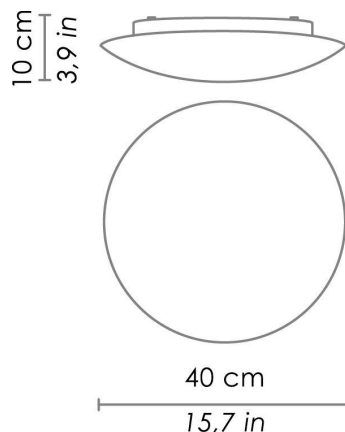

BIS BAYONET

SOFFITTO

LED dimmerabile

IP20

AI LIGHTS
LATTI

Lampade da parete-soffitto con diffusore in vetro triplex opale satinato soffiato a bocca, e struttura in metallo verniciato bianco. Chiusura del vetro a baionetta. Il prodotto è adatto esclusivamente all'uso interno.

Disponibile su richiesta:

LED 2700K – 4000K

CODICE	COLORE

DIMENSIONI E FORI

Dimensioni	Ø 40 cm / Ø 15,7 in

SPECIFICHE ILLUMINOTECNICHE

Sorgente	LED
Tipo	SMD
Potenza LED	17 W
Watt totali	18,5 W
Lumen scheda LED	2200 lm
Flusso effettivo	1510 lm
Angolo fascio luminoso	130°
Temperatura di colore	3000 K
IRC	>90
Dimmer	WI-FI
Durata lampada	minimo garantito 2 anni

SPECIFICHE ELETTRICHE

Driver	incluso
Driver OUTPUT	750 mA
Tensione	220-240 V
Frequenza	50/60 Hz