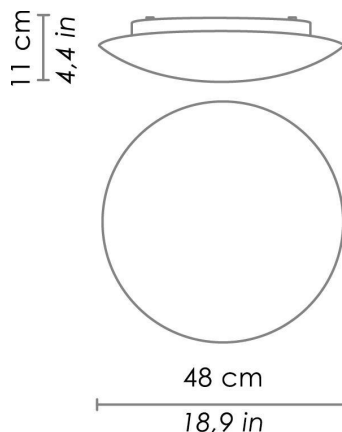

BIS BAYONET

SOFFITTO

LED dimmerabile

IP20

AI LIGHTS
LATTI

Lampade da parete-soffitto con diffusore in vetro triplex opale satinato soffiato a bocca, e struttura in metallo verniciato bianco. Chiusura del vetro a baionetta. Il prodotto è adatto esclusivamente all'uso interno

Disponibile su richiesta:
LED 2700K – 4000K

CODICE	COLORE

DIMENSIONI E FORI

Dimensioni	Ø 48 cm / Ø 18,9 in

SPECIFICHE ILLUMINOTECNICHE

Sorgente	LED
Tipo	SMD
Potenza LED	27,5 W
Watt totali	29 W
Lumen scheda LED	3450 lm
Flusso effettivo	2070 lm
Angolo fascio luminoso	130°
Temperatura di colore	3000 K
IRC	>90
Dimmer	DALI
Durata lampada	minimo garantito 2 anni

SPECIFICHE ELETTRICHE

Driver	incluso
Driver OUTPUT	1,2 A
Tensione	220-240 V
Frequenza	50/60 Hz