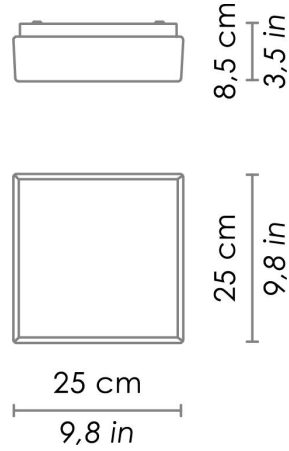

CAORLE

SOFFITTO

LED dimmerabile

IP20

AI LIGHTS
LATTI

Collezione di lampade a parete e soffitto in vetro soffiato triplex opale satinato. Parti metalliche verniciate bianco opaco.

LED 2700K - 4000K

CODICE COLORE

LD132503-

Bianco

DIMENSIONI E FORI

Dimensioni

25 x 25 cm / 9,8 x 9,8 in

SPECIFICHE ILLUMINOTECNICHE

Sorgente	LED
Tipo	SMD
Watt totali	0 - 16 W
Lumen scheda LED	0 - 1502 lm
Temperatura di colore	3000 K
IRC	>80
Dimmer	1/10 V regolabile con potenziometro
Durata lampada	minimo garantito 3 anni

SPECIFICHE ELETTRICHE

Driver	incluso
Tensione	220-240 V
Frequenza	50 - 60 HZ

SPECIFICHE FISICHE

Dissipazione termica	passiva