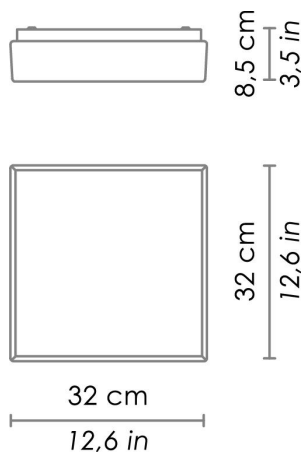

CAORLE

SOFFITTO

LED dimmerabile

IP20

AI LIGHTS
LATTI

Collezione di lampade a parete e soffitto in vetro soffiato triplex opale satinato. Parti metalliche verniciate bianco opaco.

LED 2700K - 4000K

CODICE COLORE

LD132603-

Bianco

DIMENSIONI E FORI

Dimensioni

32 x 32 cm / 12,6 x 12,6 in

SPECIFICHE ILLUMINOTECNICHE

Sorgente	LED
Tipo	SMD
Watt totali	0 -25 W
Lumen scheda LED	0 - 2117 lm
Temperatura di colore	3000 K
IRC	>80
Dimmer	1/10 V regolabile con potenziometro
Durata lampada	minimo garantito 3 anni

SPECIFICHE ELETTRICHE

Driver	incluso
Tensione	220-240 V
Frequenza	50 - 60 HZ

SPECIFICHE FISICHE

Dissipazione termica	passiva