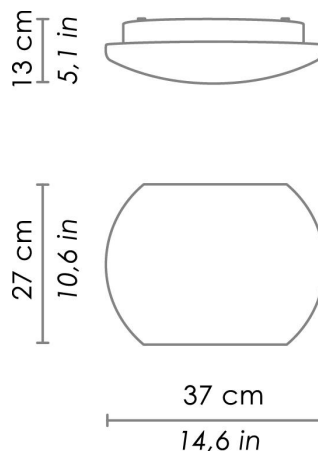

CHIUSA

SOFFITTO

E27

IP20

AI LIGHTS
LATTI

Lampade da parete-soffitto con diffusore in vetro triplex opale satinato soffiato a bocca, e struttura in metallo verniciato bianco opaco. Il prodotto è adatto esclusivamente all'uso interno.

CODICE COLORE

LL5501- Bianco

DIMENSIONI E FORI

Dimensioni Ø 37 cm / Ø 14,6 in

SPECIFICHE ILLUMINOTECNICHE

Sorgente E27
Tipo Lampadina E27
Watt totali 2 x 42 HS
Durata lampada minimo garantito 2 anni

SPECIFICHE ELETTRICHE

Driver non incluso
Tensione 220-240 V
Frequenza 50/60 Hz

SPECIFICHE FISICHE

Ci riserviamo di modificare le specifiche del nostro prodotto. Per le ultime informazioni sul prodotto visitare www.zafferanoitalia.com