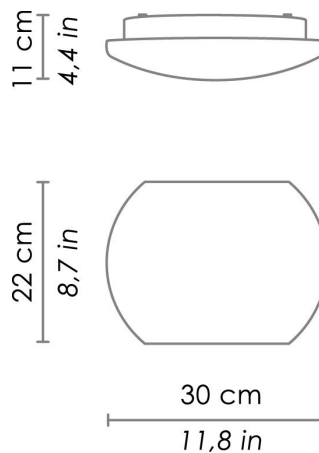

CHIUSA

SOFFITTO

LED IP20 CE

AI LIGHTS
LATTI

Lampade da parete-soffitto con diffusore in vetro triplex opale satinato soffiato a bocca, e struttura in metallo verniciato bianco opaco. Il prodotto è adatto esclusivamente all'uso interno.

Disponibile su richiesta:
LED 2700K – 4000K

CODICE	COLORE
LD550003-	Bianco ☐

DIMENSIONI E FORI	
Dimensioni	Ø 30 cm / Ø 11,8 in

SPECIFICHE ILLUMINOTECNICHE	
Sorgente	LED
Tipo	SMD
Potenza LED	8,7 W
Watt totali	10 W
Lumen scheda LED	1310 lm
Flusso effettivo	480 lm
Angolo fascio luminoso	130°
Temperatura di colore	3000 K
IRC	>80
Durata lampada	minimo garantito 2 anni

SPECIFICHE ELETTRICHE	
Driver	incluso
Driver OUTPUT	350 mA
Tensione	220-240 V
Frequenza	50/60 Hz