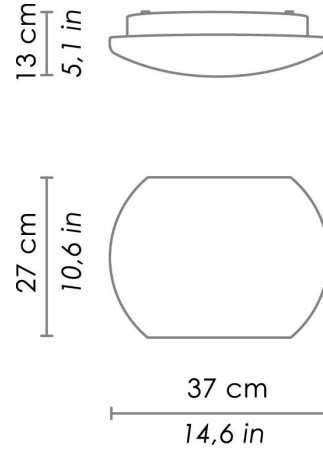

CHIUSA

SOFFITTO

AI LIGHTS
LATTI

Lampade da parete-soffitto con diffusore in vetro triplex opale satinato soffiato a bocca, e struttura in metallo verniciato bianco opaco. Il prodotto è adatto esclusivamente all'uso interno.

Disponibile su richiesta:
LED 2700K – 4000K

CODICE	COLORE
LD550103-	Bianco

DIMENSIONI E FORI	
Dimensioni	Ø 37 cm / Ø 14,6 in

SPECIFICHE ILLUMINOTECNICHE	
Sorgente	LED
Tipo	SMD
Potenza LED	17,4 W
Watt totali	20 W
Lumen scheda LED	2620 lm
Flusso effettivo	960 lm
Angolo fascio luminoso	130°
Temperatura di colore	3000 K
IRC	>80
Durata lampada	minimo garantito 2 anni

SPECIFICHE ELETTRICHE	
Driver	incluso
Driver OUTPUT	350 mA
Tensione	220-240 V
Frequenza	50/60 Hz